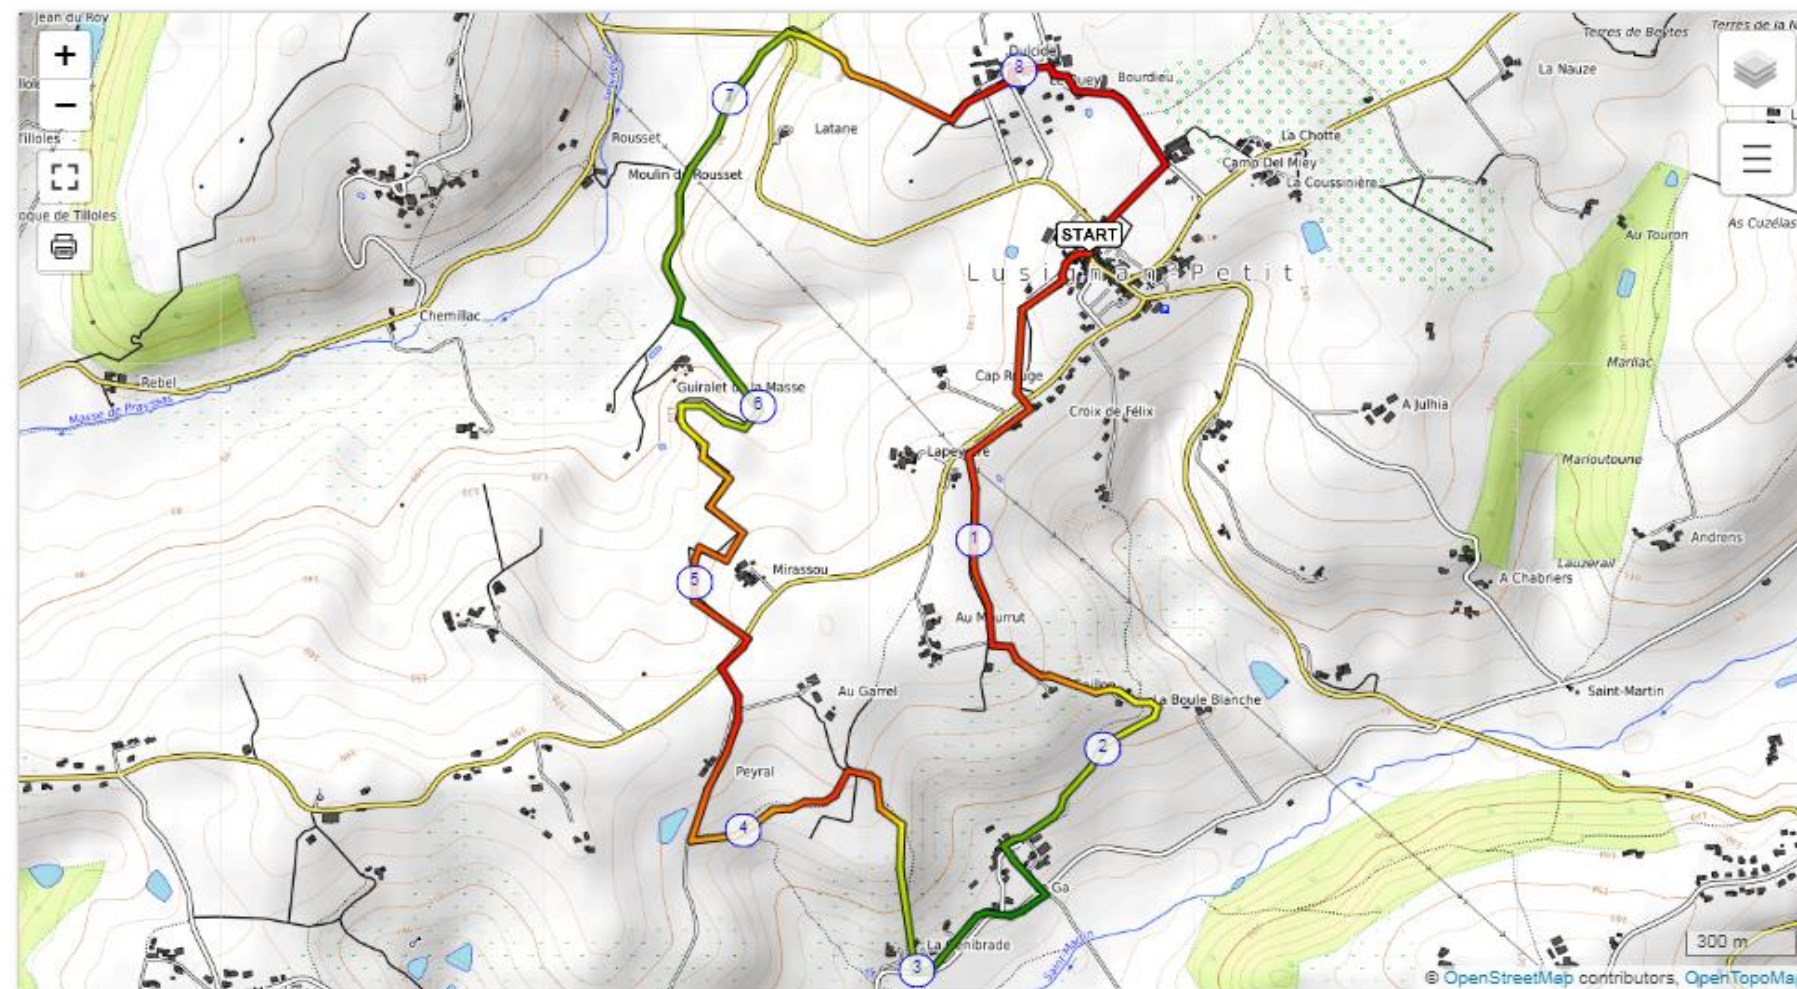

CIRCUIT VTT - LUSIGNAN-PETIT - 8.89 km, dénivelé positif cumulé 225 m

Parcours VTT Facile

Au coeur du Lot-et-Garonne

FÉDÉRATION
FRANÇAISE
DE CYCLISME

9km ▲+226m/-221m ⌚ 01:00

©visugpx.com

www.sitesvtt.ffc.fr

ESPACE RANDONNÉE

« ENTRE LOT ET GARONNE »

Informations :

Point Info Tourisme

Place du 14 Juillet

47190 Aiguillon

05 53 88 95 85

tourisme@ccconfluent.fr