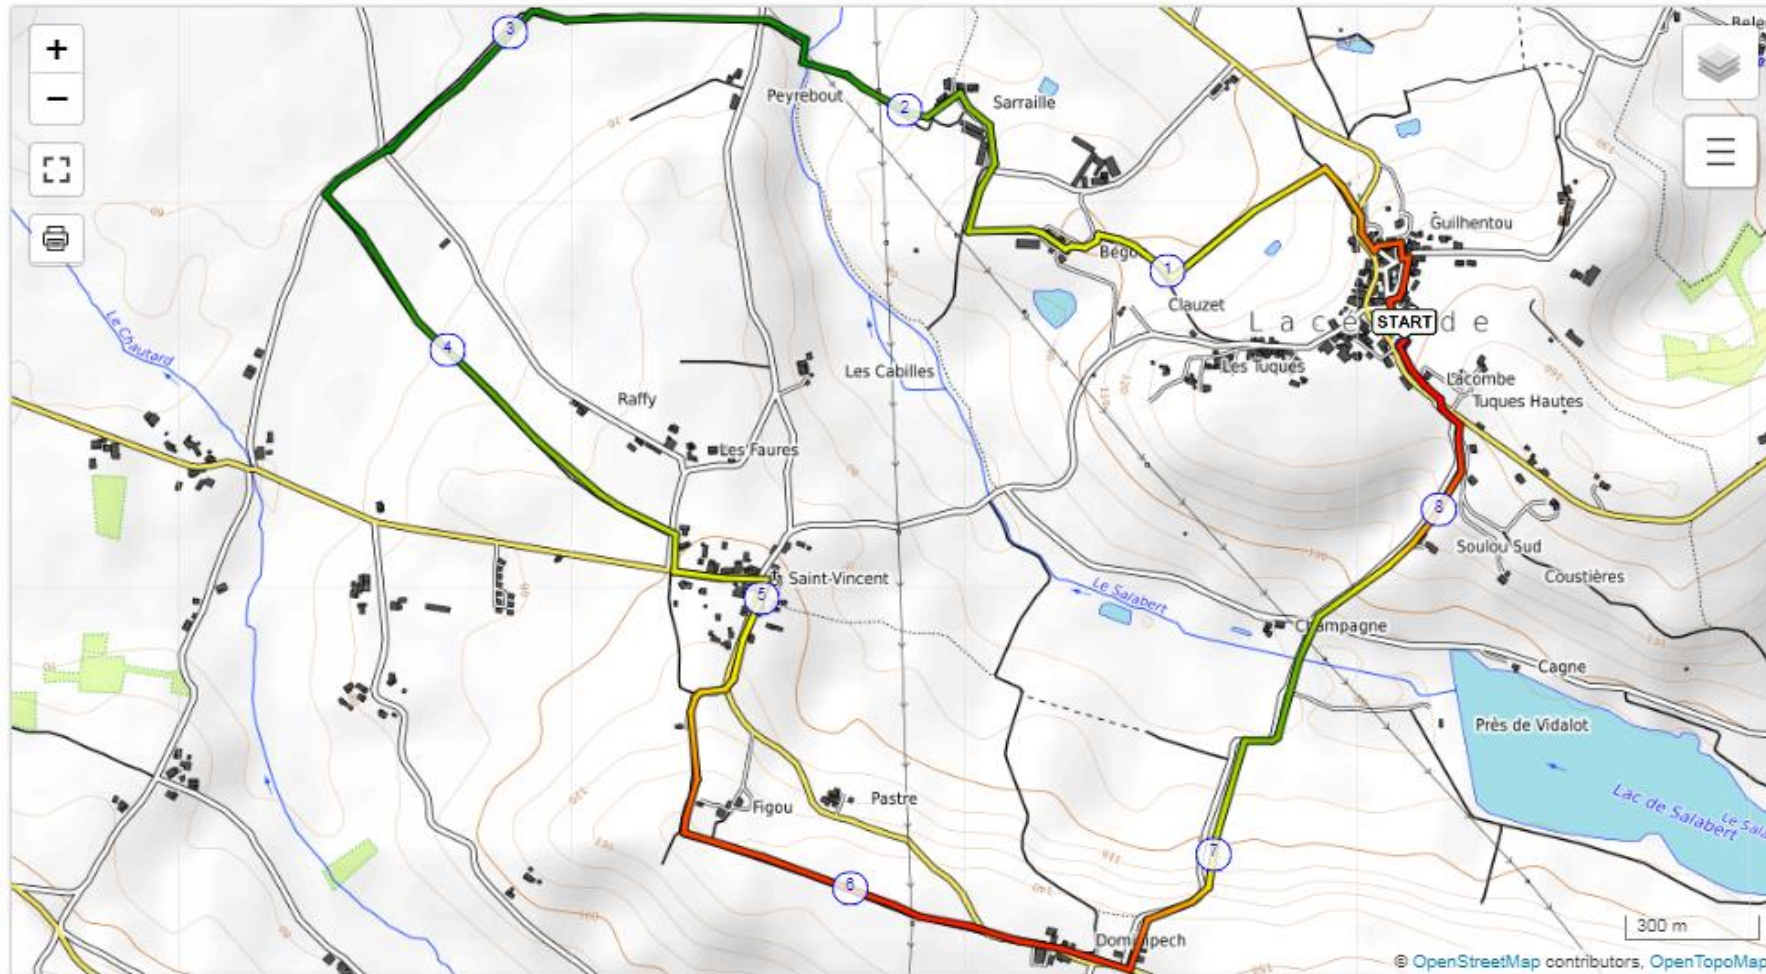

CIRCUIT VTT - LACEPEDE 8.47 km, dénivelé positif cumulé 164 m

Parcours VTT Facile

Au coeur du Lot-et-Garonne

FÉDÉRATION
FRANÇAISE
DE CYCLISME

8km ▲+164m/-160m ⌚ 01:00

www.sitesvtt.ffc.fr

ESPACE RANDONNÉE

« ENTRE LOT ET GARONNE »

Informations :

Point Info Tourisme

Place du 14 Juillet

47190 Aiguillon

05 53 88 95 85

tourisme@ccconfluent.fr

Mairie de Prayssas

place de la mairie