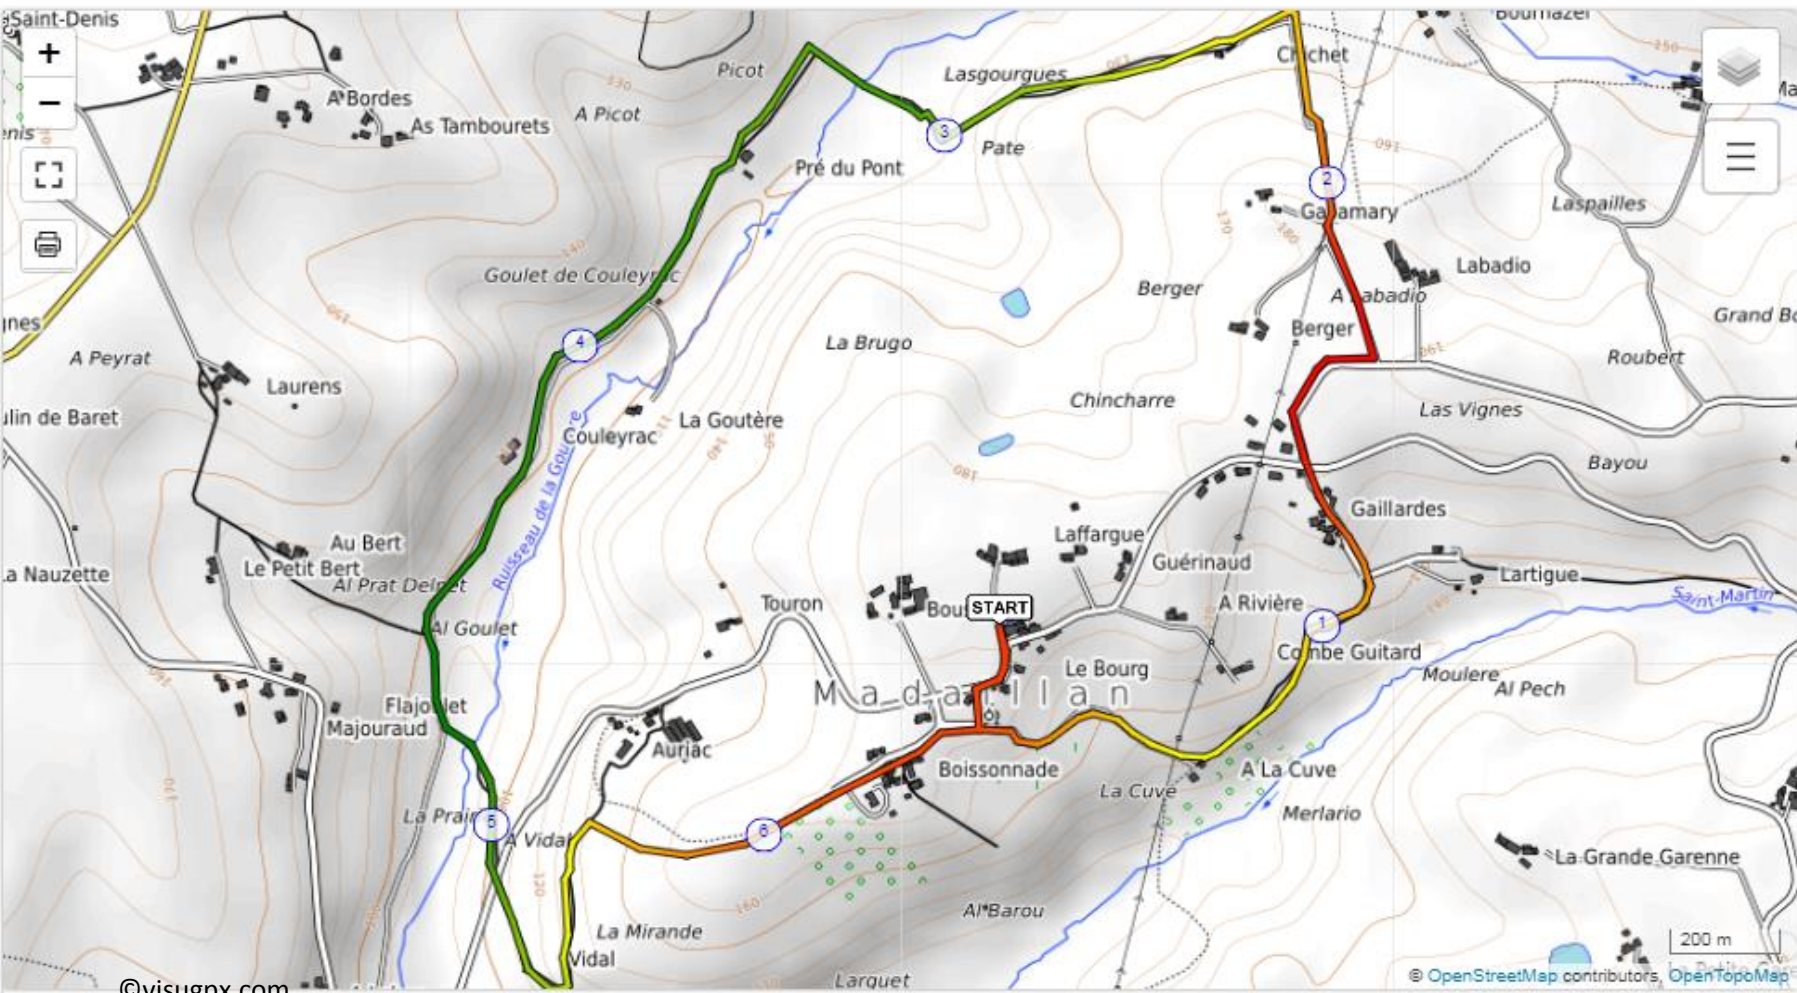

CIRCUIT VTT - MADAILLAN 6.67 km dénivelé positif cumulé 140 m

Parcours VTT Facile

Au coeur du Lot-et-Garonne

7km ▲+140m/-141m ⌚ 00:45

www.sitesvtt.ffc.fr
ESPACE RANDONNÉE
« ENTRE LOT ET GARONNE »

Informations :